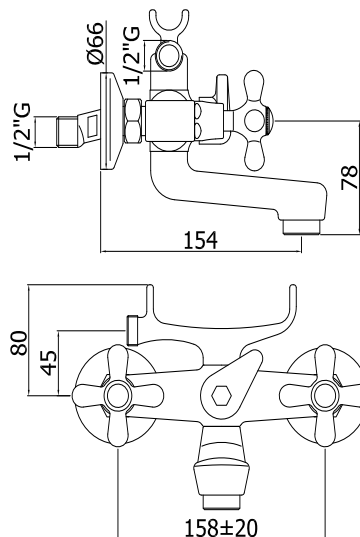

COLLEZIONE

iris-viola

IMMAGINE PRODOTTO

DISEGNO TECNICO

DESCRIZIONE

Gruppo vasca/doccia economico con deviatore completo di:

- forcella
- doccia in metallo
- set 2 eccentrici 1/2"x3/4"G e rosoni

ART.

IRV 024 . . / VLV 024 . .

con flessibile 1000 mm

IRV 025 . . / VLV 025 . .

con flessibile doppia aggraffatura 1500 mm

- con supporto snodato LUX in metallo

FINITURE

IRV

CR - cromo

VLV

CR - cromo

DOCUMENTAZIONE

DIAGRAMMA
PORTATA 1

PAGINA PRODOTTO

www.paffoni.it